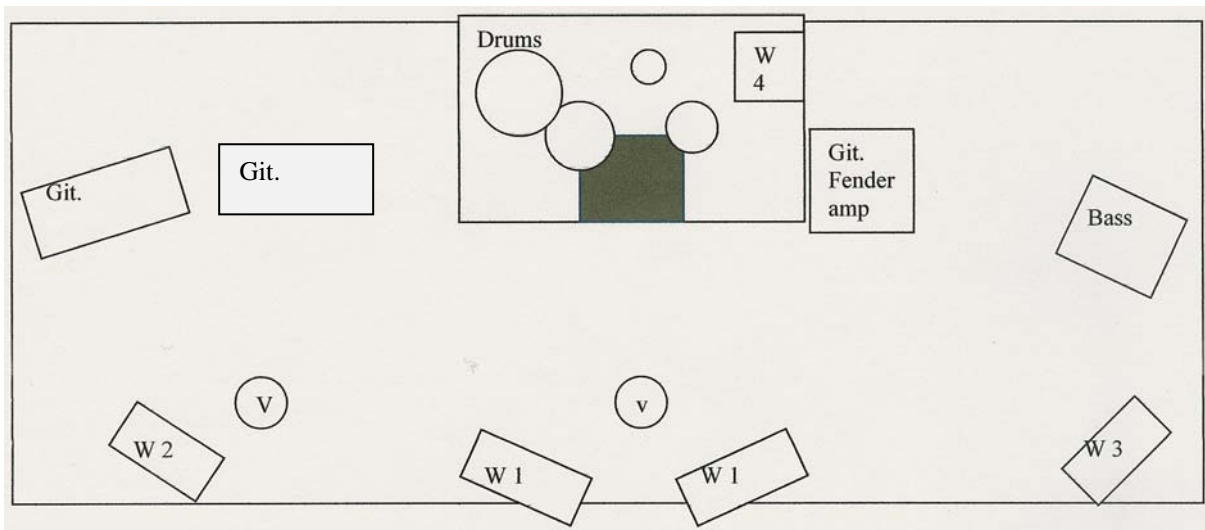

# Stage-Rider

( zur Bühnenanweisung )

## STARFUCKER

1. BD	Insert Gate	Akd D112 / PL 20
2. SD		SM 57
3. Hi-Hat Links		SM 94
4. 12“ Tom	Insert Gate	BF 521 / Beta 56
5. 16“ Tom	Insert Gate	BF 521 / Beta 56
6. OH Links		KM 184
7. OH Rechts		KM 184
8. Bass		DI -Box
9. Git. Main Fenderamp		SM 57 / Beta 57
10.Git. Links Fenderamp		d.t.o.
11.Git. Links Engelpamp		d.t.o.
12.VOX links		SM 58 / Beta 58
13.VOX Main		d.t.o.
14.Return Effekt 1 L		
15.Return Effekt 1 R		
16.Return Effekt 2 L		
17.Return Effekt 2 R		

-----  
Ort/Datum, Unterschrift Veranstalter

Drumriser min. L= 2,0 m, B= 2,0 m, H= 0,5 m

W 1 = Wedges Weg 1 / W 2= Wedges Weg 2 / W 3= Wedges Weg 3 / W 4= Wedges Weg 4 / V= Vocalstands